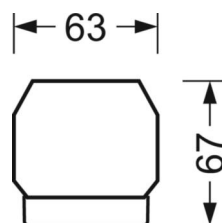

Механика

цвет корпуса	белый стандартный для электротехники RAL 9016
размеры (LxWxH/DxH)	1531mm x 55mm x 37mm
вес (нетто)	1.9kg
Вид монтажа	сборка трековых систем

DEEP-LINK

<https://www.regiolux.de/ru/article/18520104100>

Ссылка	LED 4000lm 840
ηLB	100 %
Φ ↓/↑	99 % / 1 %
UGR поп./вдоль	17.6 / 19.3

размеры

L	1531 mm	Длина
B	55 mm	Ширина
H	37 mm	Высота