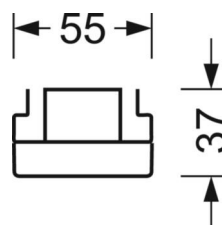

Механика

цвет корпуса	белый стандартный для электротехники RAL 9016
размеры (LxWxH/DxH)	1531mm x 55mm x 37mm
вес (нетто)	1.9kg
Вид монтажа	сборка трековых систем

DEEP-LINK

<https://www.regiolux.de/ru/article/18520104100>

Ссылка	LED 4000lm 840
ηLB	100 %
Φ ↓/↑	99 % / 1 %
UGR поп./вдоль	17.6 / 19.3

размеры

L	1531 mm	Длина
B	55 mm	Ширина
H	37 mm	Высота