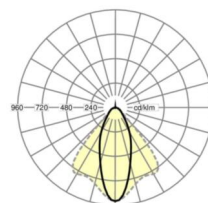

электротехника

Балласт	Электронный драйвер (1 штука)
Мощность системы	26W
сетевое напряжение	230V/50Hz
класс энергосбережения/Источник света	D

Оптика

Оснастка	LED, цветопередача/оттенок света CRI ≥ 80 / 4000K
Допуск для координаты цветности (MacAdam)	3SDCM
Фотобиологическая безопасность (светильник)	RG1
Номинальный световой поток	4412lm
Срок службы LED	50000h L80/B10 (Tq 45°C)
светоотдача светильников	172lm/W
Угол излучения	40° (C0) / 85° (C90)
UGR поп./вдоль	17.6 / 19.3

Механика

цвет корпуса	белый стандартный для электротехники RAL 9016
размеры (LxWxH/DxH)	1531mm x 55mm x 37mm
вес (нетто)	1.9kg
Вид монтажа	сборка трековых систем

DEEP-LINK

<https://www.regiolux.de/ru/article/18520104100>

Ссылка	LED 4000lm 840
ηLB	100 %
Φ ↓/↑	99 % / 1 %
UGR поп./вдоль	17.6 / 19.3

размеры

L	1531 mm	Длина
B	55 mm	Ширина
H	37 mm	Высота